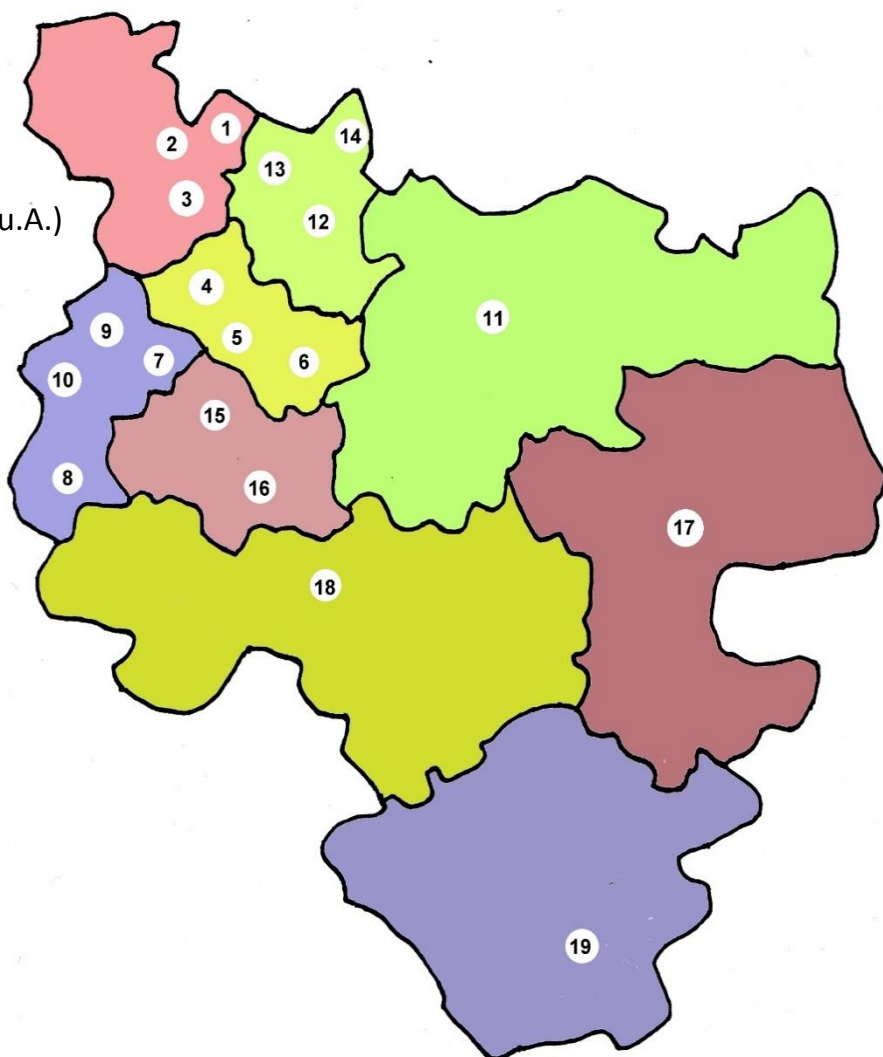

**Infos zur Barrierefreiheit der  
Katholischen Kirchen im Dekanat Reutlingen-Zwiefalten**  
Die unten aufgeführten Kirchen werden auf den  
folgenden Seiten näher beschrieben:

**In Reutlingen:**

- ① St. Gebhard (Mittelstadt)
- ② St. Franziskus (Pliezhausen)
- ③ St. Andreas (Orschel-Hagen)
- ④ Peter und Paul (Storlach)
- ⑤ St. Wolfgang (RT-Mitte)
- ⑥ Zu unserer lieben Frau (Eningen u.A.)
- ⑦ Heilig Geist (RT-Süd)
- ⑧ St. Michael (Gönningen)
- ⑨ Bruder Klaus (Betzingen)
- ⑩ St. Johannes (Ohmenhausen)

**Im Ermstal:**

- ⑪ St. Josef (Bad Urach)
- ⑫ St. Bonifatius (Metzingen)
- ⑬ St. Johannes (Riederich)
- ⑭ Peter und Paul (Grafenberg)

**Im Echaztal**

- ⑮ St. Wolfgang (Pfullingen)
- ⑯ Hl. Bruder Konrad (Lichtenstein)