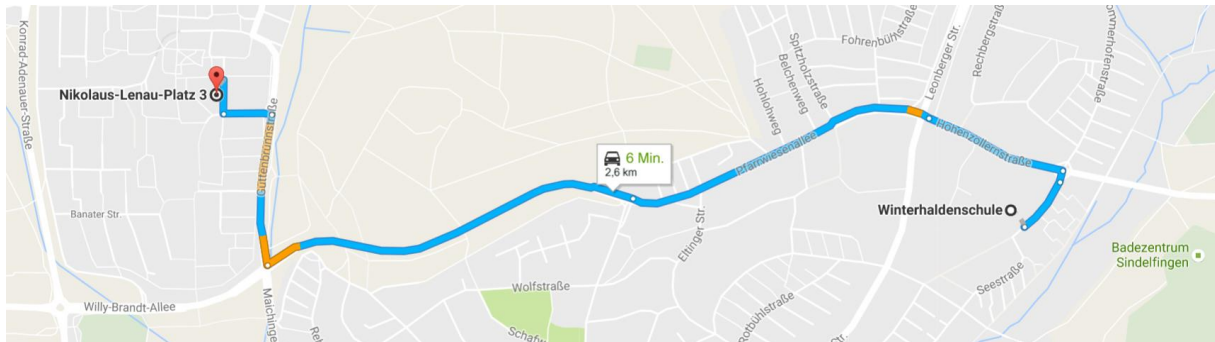

Wegbeschreibung

Falls Sie mit dem Navi unterwegs sind:

Geben Sie bitte als Ziel „Gottscheerstraße, 71067 Sindelfingen“ ein.

Von den Schulen (Winterhaldenschule sowie der Bodelschwingschule) herkommend:

Fahren Sie von der Sommerhofenstraße Richtung Hohenzollernstraße.

Dann links in die Hohenzollernstraße abbiegen und immer geradeaus fahren. Über die erste große Kreuzung weiter geradeaus fahren bis Sie an eine weitere große Kreuzung mit Ampeln kommen. Hier **rechts** abbiegen in Richtung Hinterweil. Dann die zweite Straße links abbiegen in die Gottscheerstraße.

Nach 50 m ist rechts ein Parkplatz sowie das Büro „Nikolaus-Lenau-Platz 3, 71067 Sindelfingen“ der „SEELSORGE BEI MENSCHEN MIT BEHINDERUNG“

Von der Autobahn A81 kommend:

Bei der Ausfahrt 24: Böblingen-Hulb auf die B464 in Richtung Calw fahren und dann die Abfahrt Sindelfingen-West nehmen.

Auf die Calwer Str. auffahren und an der **nächsten** Ampel links abbiegen auf die Gottlieb-Daimler-StraÙe / Konrad-Adenauer-StraÙe in Richtung Glaspalast.

Immer geradeaus bis zum Kreisverkehr fahren.

Hier die **erste** Ausfahrt (Willy-Brandt-Allee) nehmen und dann die **zweite** Straße links abbiegen in die **Guttenbrunnstraße**.